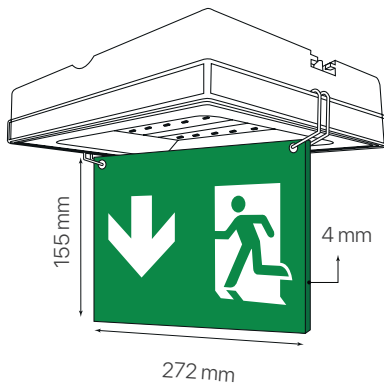

letrero exit
ficha técnica
datasheet

ref. 5551223

Nombre / Name	letrero exit
Referencia / Reference	5551223
Materiales / Materials	Metacrilato / Methacrylate
Difusor / Diffuser	-
Potencia / Power	-
Temperatura de color / Color temperature	-
Flujo luminoso / Luminous flux	-
Dimable / Dimmable	-
Ángulo de apertura / Beam angle	-
Tiempo de carga / Charging time	-
Duración de batería / Battery duration	-
IP	-
IK	-
F.P	-
UGR	-
IRC	-
Chip	-
Driver	-
Vida media (duración) / Average life	-
Clase energética / Energy class	-
Aislamiento eléctrico / Electrical isolation	-
Colores / Colors	Blanco y verde / White and green
Medida exterior / Product size	267mm x 155mm x 3mm
Protección contra Sobretensiones / surge protection	-
Tª (ambiente/trabajo) / Tª (environment/work)	-
Input	-
Output	-
Frecuencia / Frequency	-
Peso / Weight	180g
Certificados / Certificates	-
Garantía / Warranty	-